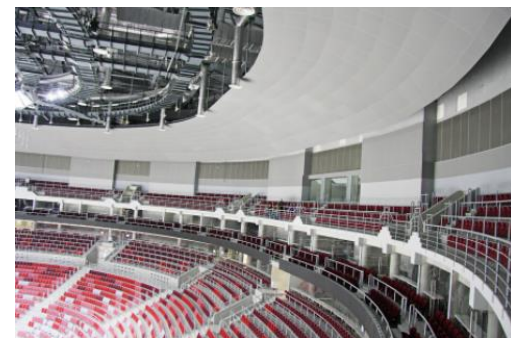

Продукция **АСП-Технолоджи** – это высококачественные готовые решения по архитектурному интерьерному и экстерьерному оформлению объектов:

- Образовательных учреждений;
- Офисных помещений;
- Промышленных объектов;
- Объектов здравоохранения, микроэлектроники, фармацевтики;
- Сфер торговли, индустрии, досуга;
- Спортивных объектов;
- Объектов транспортной и жилищной инфраструктуры.