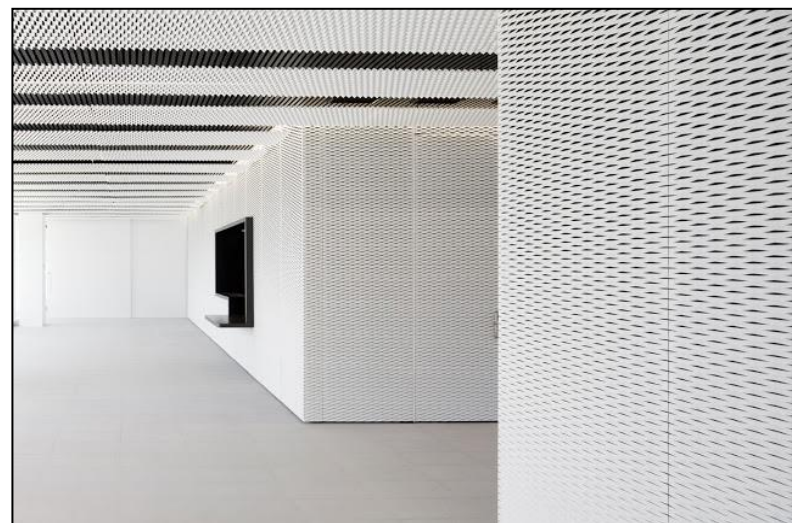

Решения PERFATEN FASADE MESH

Внешняя оболочка здания
действительно говорит много
о качестве архитектуры.

Решения PERFATEN FASADE MESH

Материал, который позволяет **беспрепятственно проникать воздуху и свету**, дает иные возможности дизайна по сравнению с непрозрачными материалами

Решения PERFATEN FASADE MESH

Современная городская застройка неизбежна без **автопаркингов**.

Светопроницаемая ПВХ- облицовка внешних стен таких зданий, является современным и экономически обоснованным приемом.

После заката светопрозрачная преграда легко сдвигается, что позволит любоваться вечерним городом.

Решения PERFATEN FASADE MESH

Ваше здание в центре мегаполиса?

Система облицовки «**PERFATEN FASADE MESH**» будет работать как акустический барьер и не позволит нарушить атмосферу внутри здания

Решения PERFATEN FASADE MESH

Оформление интерьеров с применением наших **ПВС** – облицовок обеспечит наивысшую изысканность пространству и максимальный акустический комфорт.

- **Фойе концертных залов и выставочные комплексы;**
- **Студии звукозаписи и комментаторские;**
- **Холлы игровых и развлекательных заведений.**