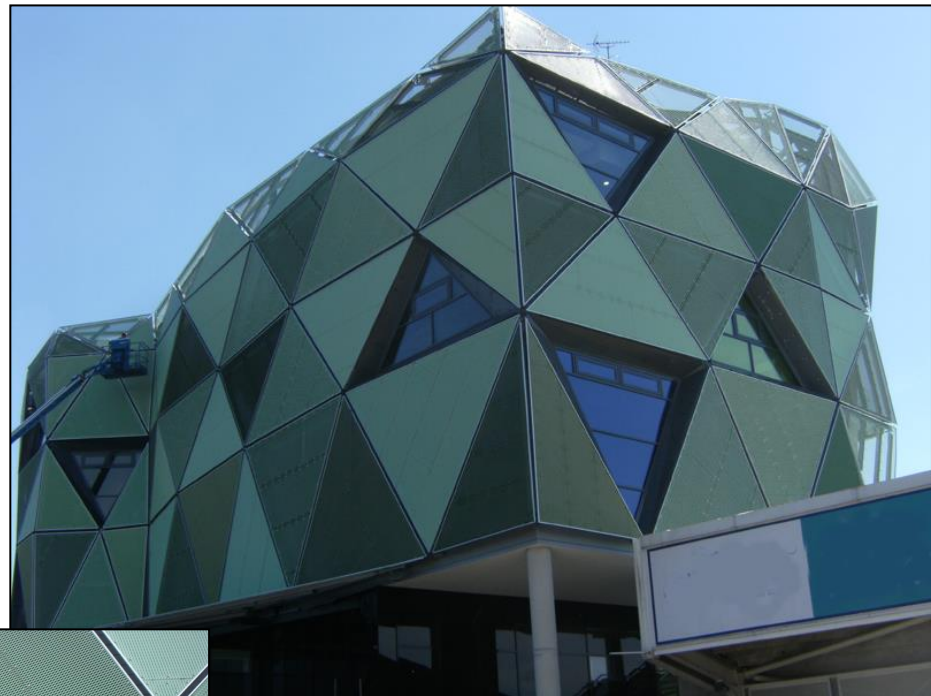

Решения PERFATEN FASADE MESH

Внешняя оболочка здания
действительно говорит много
о качестве архитектуры.

Решения PERFATEN FASADE MESH

Материал, который позволяет **беспрепятственно проникать воздуху и свету**, дает иные возможности дизайна по сравнению с непрозрачными материалами

Изменим геометрию и создадим новые
иллюзорные контуры здания

Решения PERFATEN FASADE MESH

Комбинируя в выбранной геометрии панелей **«PERFATEN FASADE MESH»** сетку с ячейкой разного размера или сетку, в которой будем менять направление ячеек, мы создадим эффект объема.