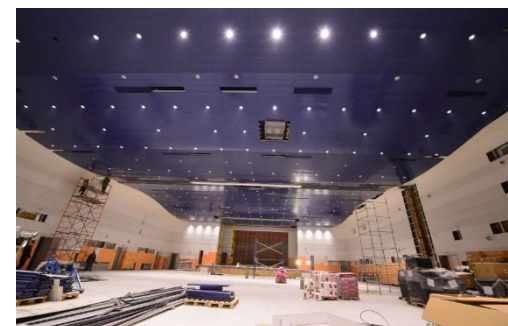

- **Надежно**

Весь производственный процесс сертифицирован по ISO