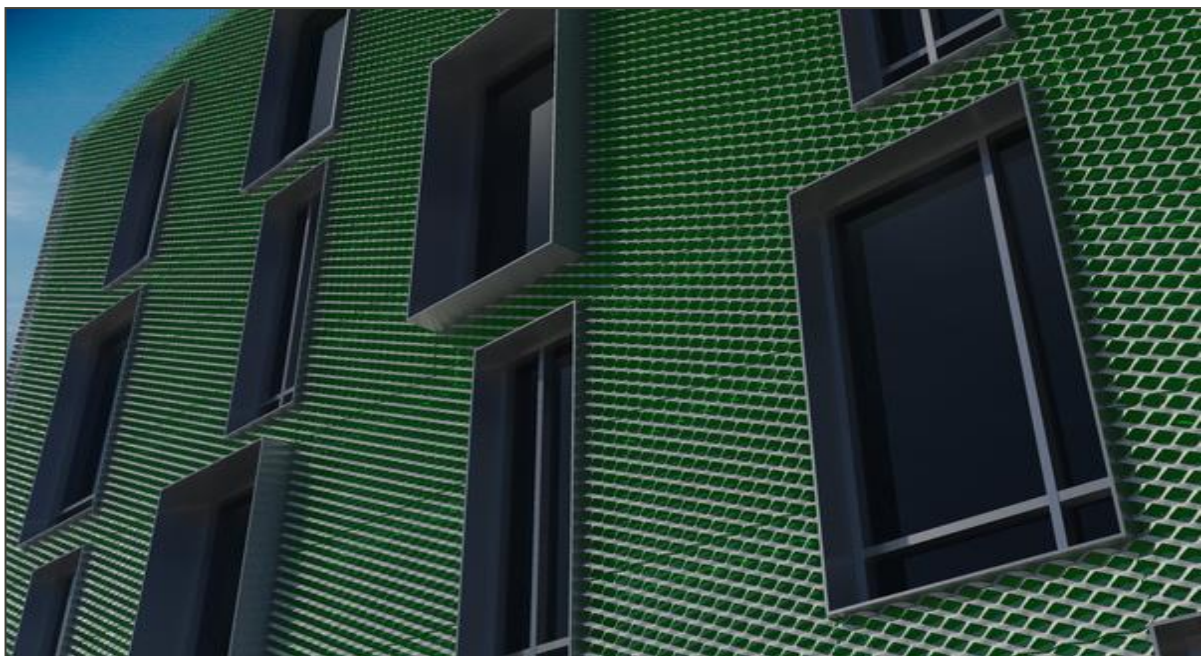

Решения PERFATEN FASADE MESH

Внешняя оболочка здания
действительно говорит много
о качестве архитектуры.

Решения PERFATEN FASADE MESH

Материал, который позволяет **беспрепятственно проникать воздуху и свету**, дает иные возможности дизайна по сравнению с непрозрачными материалами

Изменим геометрию и создадим новые
иллюзорные контуры здания

Решения PERFATEN FASADE MESH

Комбинируя в выбранной геометрии панелей **«PERFATEN FASADE MESH»** сетку с ячейкой разного размера или сетку, в которой будем менять направление ячеек, мы создадим эффект объема.

Решения PERFATEN FASADE MESH

Сочетание панелей из сетки разных оттенков создаст полупрозрачную вуаль на лице вашего здания

Решения PERFATEN FASADE MESH

Сплошная сетчатая оболочка без видимых стыков надета поверх, с минимальным отступом от несущей стены, создаст вид непреступной крепости