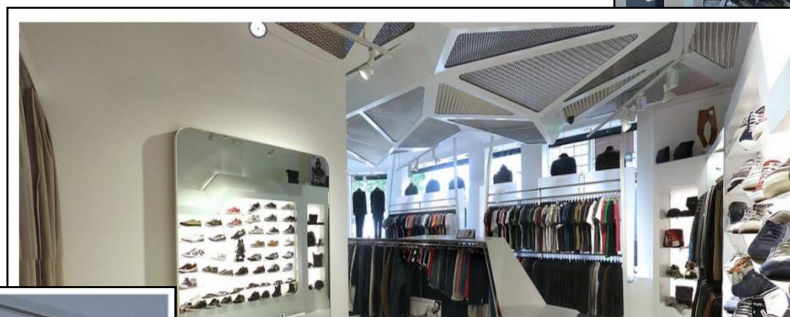

Просечно-вытяжная сетка – интересный и многообещающий материал. Находясь в постоянном поиске новых решений, АСП-Технолоджи продолжает **расширять** перечень предлагаемых продуктов и изделий на основе ПВХ.