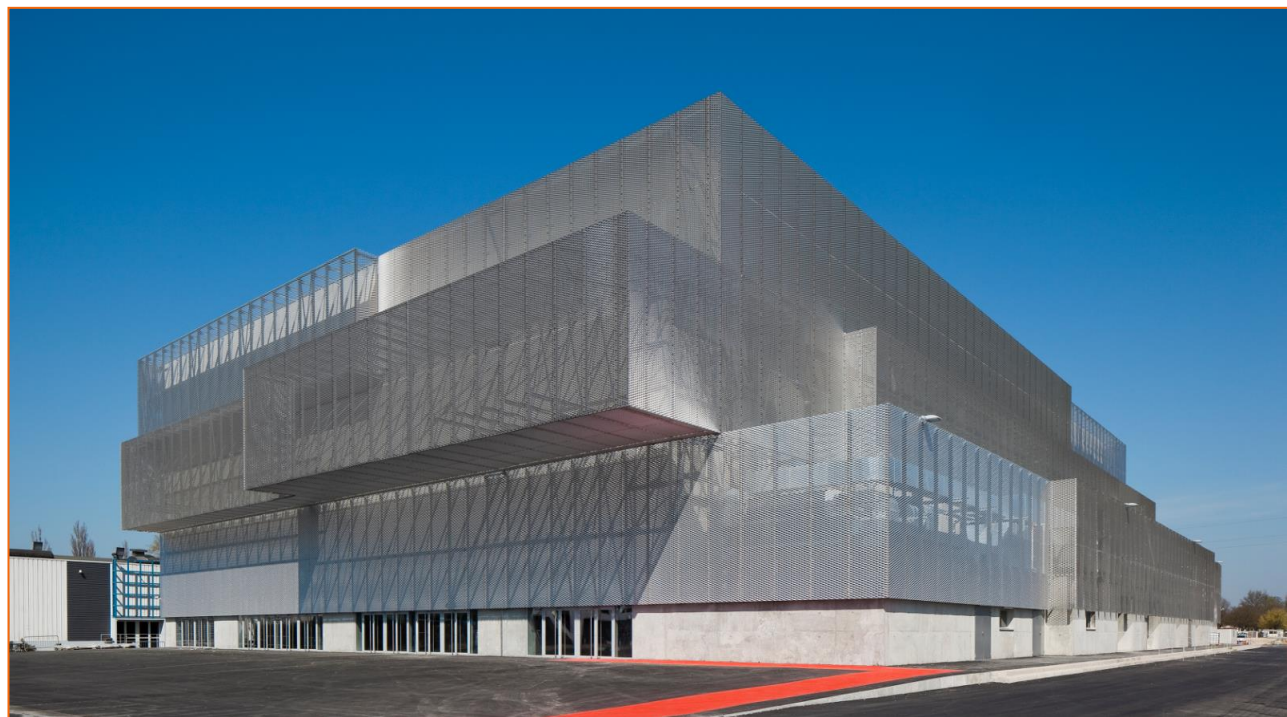

Решения PERFATEN FASADE MESH

Внешняя оболочка здания
действительно говорит много
о качестве архитектуры.

Решения PERFATEN FASADE MESH

Материал, который позволяет **беспрепятственно проникать воздуху и свету**, дает иные возможности дизайна по сравнению с непрозрачными материалами