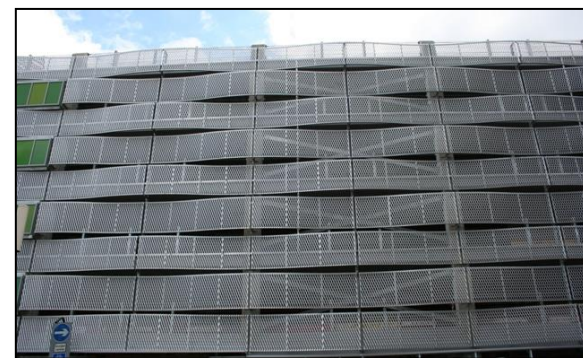

Решения PERFATEN FASADE MESH

Следуя экологическим тенденциям наши системы **«PERFATEN FASADE MESH»** незаменимы для создания **«Зеленых фасадов»**.

Решения PERFATEN FASADE MESH

Эстетическая основа для
«Зеленых фасадов»

Решения PERFATEN FASADE MESH

Современная городская застройка неизбежна без **автопаркингов**.

Светопроницаемая ПВХ- облицовка внешних стен таких зданий, является современным и экономически обоснованным приемом.