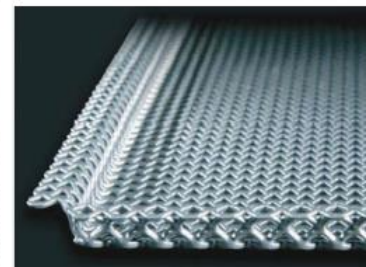

➤ **Устойчивость к воздействию влаги**

Изделия из ПВХ устойчивы к воздействию влаги

➤ **Звукопоглощение**

Высокий коэффициент звукопоглощения позволяет применять панели из ПВХ в сочетании с акустическими подложками в помещениях с повышенными требованиями к звукоизоляции.

➤ **Светопроницаемость**

Благодаря своей структуре ПВХ обладает высокой проницаемостью, что, при размещении светильников за линией подвесного потолка, создаёт интересные дополнительные световые эффекты.

➤ **Противопожарная безопасность**

Продукция из ПВХ имеет сертификат НГ (негорючий) по ГОСТ 30244 – 94