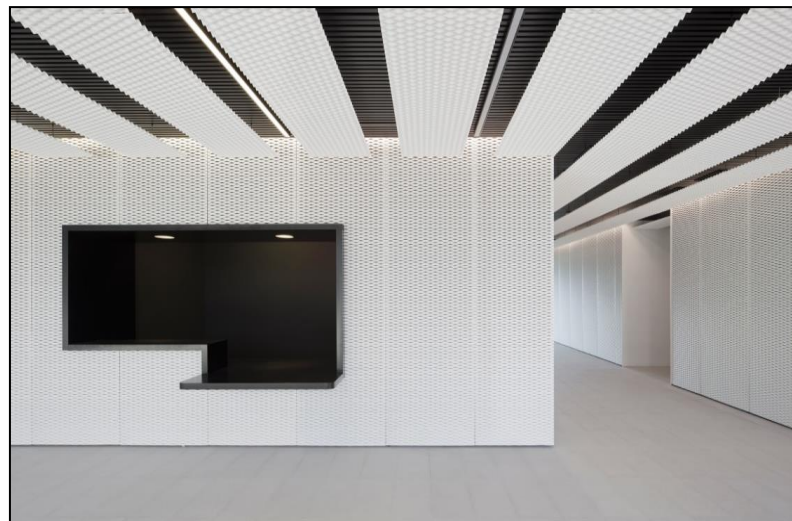

После заката светопрозрачная преграда легко сдвигается, что позволит любоваться вечерним городом.

Решения PERFATEN FASADE MESH

Ваше здание в центре мегаполиса?

Система облицовки «**PERFATEN FASADE MESH**» будет работать как акустический барьер и не позволит нарушить атмосферу внутри здания

Решения PERFATEN FASADE MESH

Оформление интерьеров с применением наших **ПВС** – облицовок обеспечит наивысшую изысканность пространству и максимальный акустический комфорт.

- **Фойе концертных залов и выставочные комплексы;**
- **Студии звукозаписи и комментаторские;**
- **Холлы игровых и развлекательных заведений.**