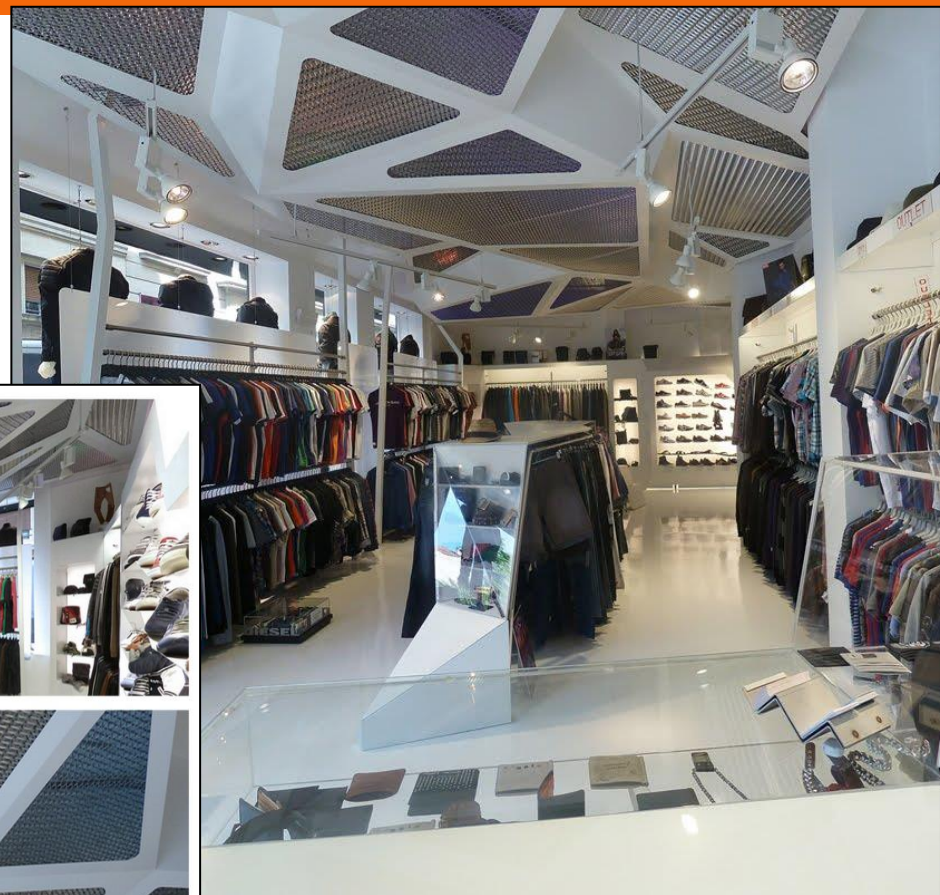

Просечно-вытяжная сетка – интересный и многообещающий материал. Находясь в постоянном поиске новых решений, АСП-Технолоджи продолжает **расширять** перечень предлагаемых продуктов и изделий на основе ПВХ.